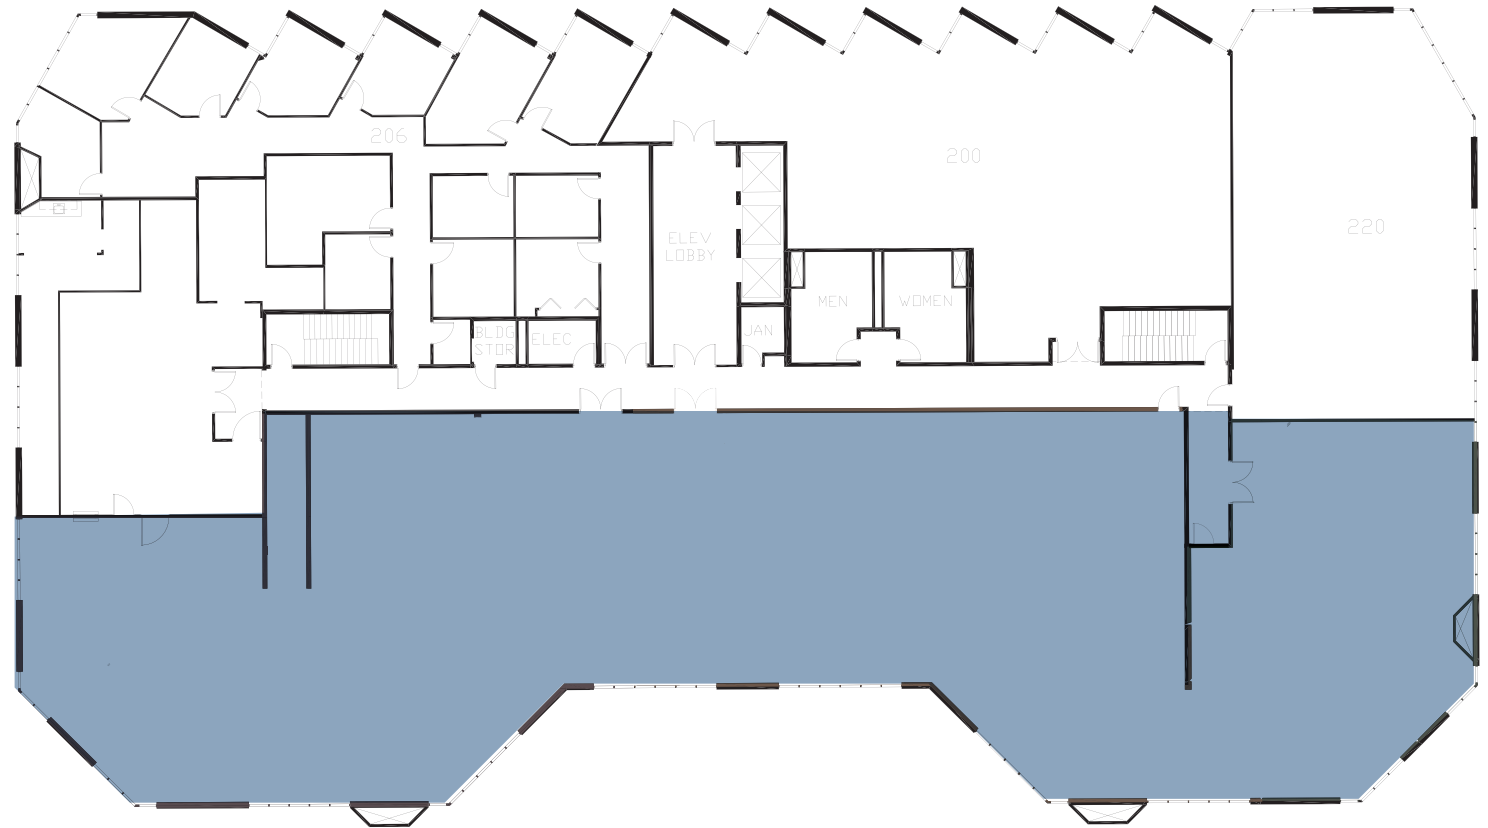

4130 CAHUENGA

4130 CAHUENGA BLVD. TOLUCA LAKE, CA 91602

■ SUITE 210
11,287 RSF

4130 CAHUENGA

4130 CAHUENGA BLVD. TOLUCA LAKE, CA 91602

■ SUITE 210
11,287 RSF

Hypothetical layout